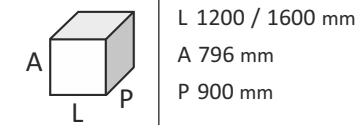

Linha *Sala de Jantar*

Mesa Lisboa	17
Mesa Paris	18
Mesa Retangular Veneza	19
Mesa Redonda Veneza	20
Buffet Bari	21
Buffet Grace	22
Buffet Lizz 170	23
Buffet Lizz 190	24
Buffet Madri	25
Buffet Memphis	26
Cristaleira Bari	27
Cristaleira Lizz	28
Cristaleira Lyra	29
Aparador Café Bari	30
Aparador Café Lizz	31
Aparador Bar Bari	32
Aparador Lizz	33
Barzinho Lizz	34

MESA JANTAR
LISBOA

L 1200 / 1600 mm
A 796 mm
P 900 mm