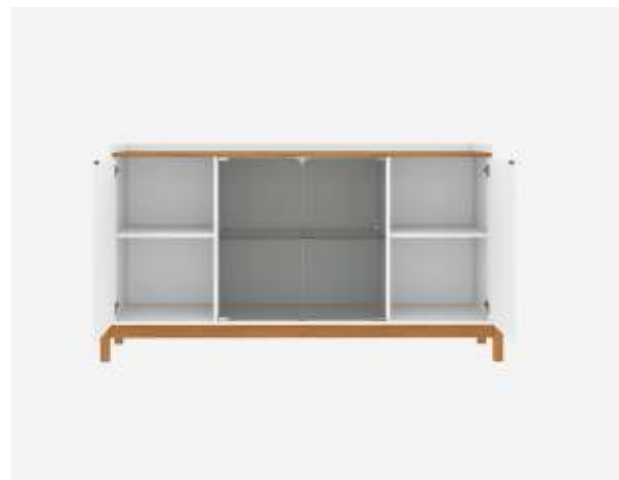

Cedro s/ Vidro 050.378.144

BUFFET

BARI

L 1680 mm
A 905 mm
P 360 mm

MANUAL DE MONTAGEM

- Portas e prateleiras de vidro temperado.
- Portas de MDF frisadas.
- Pés de madeira maciça.
- Puxadores de aço pintados.
- Portas com dobradiças soft-close.