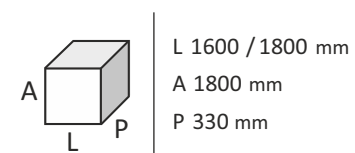

MILÃO

- Pannel frizado.
- Portas e laterais de MDF usinadas.

MANUAL DE MONTAGEM