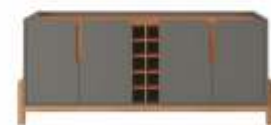

Cinza Pérola/Cedro 050.520.584