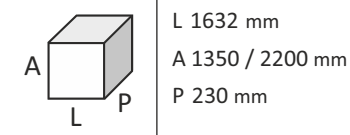

Cedro / Branco **011.079.126**