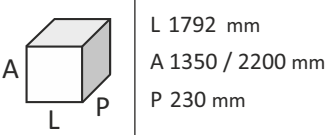

PAINEL TV

SIENA

COM ALTURA 135 (LANÇAMENTO)

MED.	COR	CÓD.
180	Cedro	008.191.144

COM ALTURA 220

MED.	COR	CÓD.
180	Cedro	008.175.144

MANUAL DE MONTAGEM

Cedro / Branco **011.082.126**