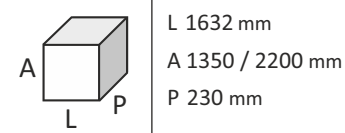

- Portas e laterais de MDF usinadas.
- Pés de madeira maciça.
- Portas com dobradiças *soft-close*.

PAINEL TV

SIENA

COM ALTURA 135 (LANÇAMENTO)

MED.	COR	CÓD.
160	Cedro	008.190.144

COM ALTURA 220

MED.	COR	CÓD.
160	Cedro	008.174.144