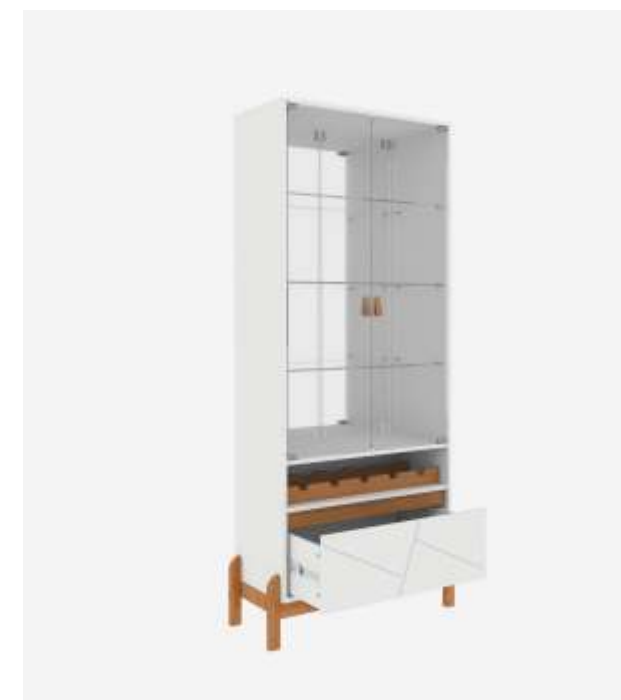

Off White / Cedro 050.532.344

CRISTALEIRA

BARI

L 810 mm
A 1850 mm
P 360 mm

MANUAL DE MONTAGEM

- Portas de vidro temperado.
- Pés de madeira maciça.
- Puxadores de couro sintético.
- Fundo com espelhos.

Branco / Cedro
050.530.124